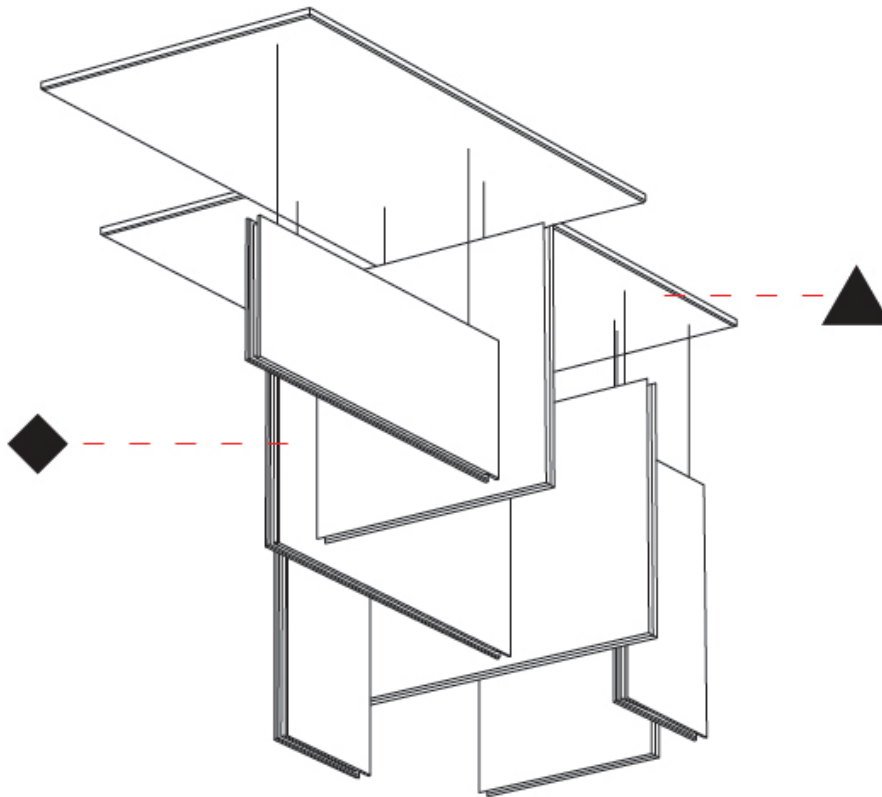

A300698-

PROJECT

TYPE

SPECIFIER

QUANTITY

DATE

A