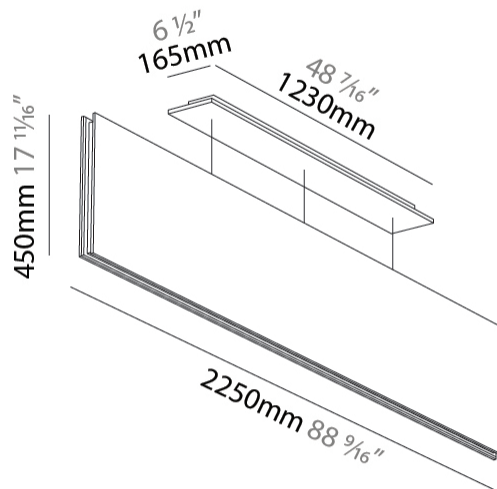

1. To build a product code in our configurator select the specify button on the base model # product page
2. To build a manual product code on this datasheet choose from the options listed below in blue font and add the suffix to the base model #

GENERAL

Series: Lullaby
Brand: Prolicht
Division: Architectural
Mounting Type: Suspension
Mounting Location: Ceiling
Subcategory: Acoustic

PHYSICAL

Shape: Rectangle
Length (mm): 2250
Length (in): 88 ³/₁₆"
Width (mm): 50
Width (in): 1 ¹⁵/₁₆"
Height (mm): 450
Height (in): 17 ¹¹/₁₆"
Light Distribution: Direct
Fixture Finish: [ANC](#) / [ASH](#) / [BNA](#) / [BTC](#) / [BZE](#) / [CEL](#) / [EGG](#) / [EVG](#) / [FOG](#) / [FOS](#) / [FST](#) / [FUA](#) / [IRI](#) / [IRO](#) / [KHA](#) / [LIC](#) / [LIM](#) / [MER](#) / [MSN](#) / [MUS](#) / [ONX](#) / [PEA](#) / [PLU](#) / [POL](#) / [PPY](#) / [RAY](#) / [ROY](#) / [RST](#) / [STE](#) / [SWD](#) / [TAN](#) / [TAU](#)
Fixture Material: Aluminum
Cable Details: 2,000mm / 6,000mm Transparent Cable

ELECTRICAL

Lamp Type: LED
Input Wattage (W): 47
Total Output Wattage (W): 42.7
Dimming: [Non-Dimmable](#) / [0-10V Dimming](#)
Driver Included: Yes
Driver Location: Integrated
Driver Type: Constant Current - Universal
Driver Class: Class 2
Input Voltage (V): 120 - 277

LED

Color Temperature (°K): [2700](#) / [3000](#) / [3500](#) / [4000](#)
Max. Delivered Lumen (lm): 6286 / 6378 / 6445 / 6562
Nominal Lumen (lm): 7510 / 7620 / 7700 / 7840
CRI: >90 CRI
Lamp Life (hrs): 80000

OPTICAL

Beam Angle: 80

RATINGS AND CERTIFICATIONS

Certified By: Certified for North American Standards
IP rating: IP20